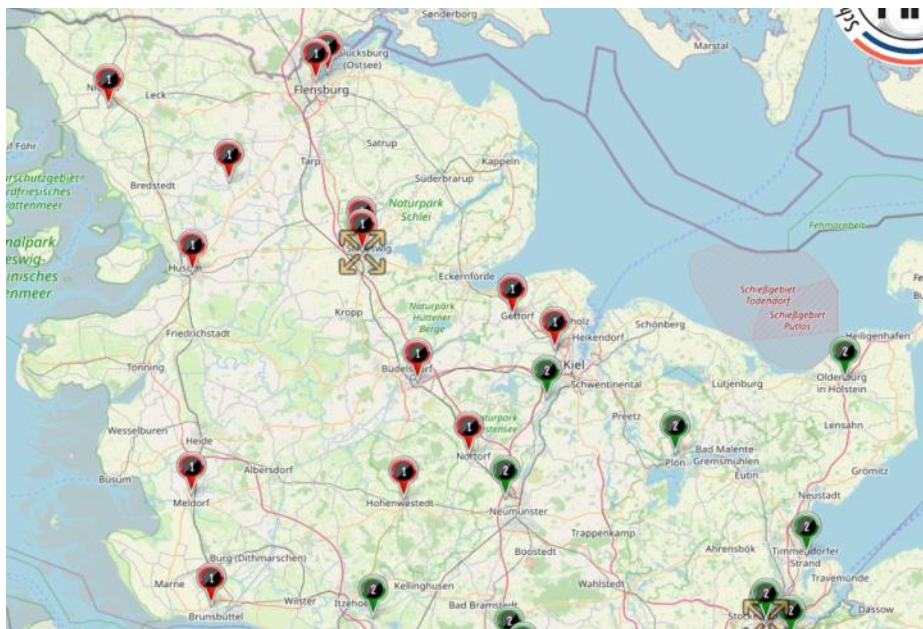

B-Junioren **1**

SG Ostrohe/Meldorf Landesliga Nord

1 B-Junioren LL Nord	WK	BSC Brunsbüttel
	RE	Gettorfer SC
	NF	Husumer SV
	RE	MTSV Hohenwestedt
	RE	Osterrönfelder TSV
	SF	SC Weiche Flensburg 08 II
	SF	SG Haithabu
	NF	SG LGV Obere Arlau
	WK	SG Ostrohe/Meldorf
	SF	SG Schleswig
	NF	SV Frisia 03 Risum-Lindholm
	SF	TSB Flensburg
	KI	TSV Kronshagen II
HO	TuS Nortorf