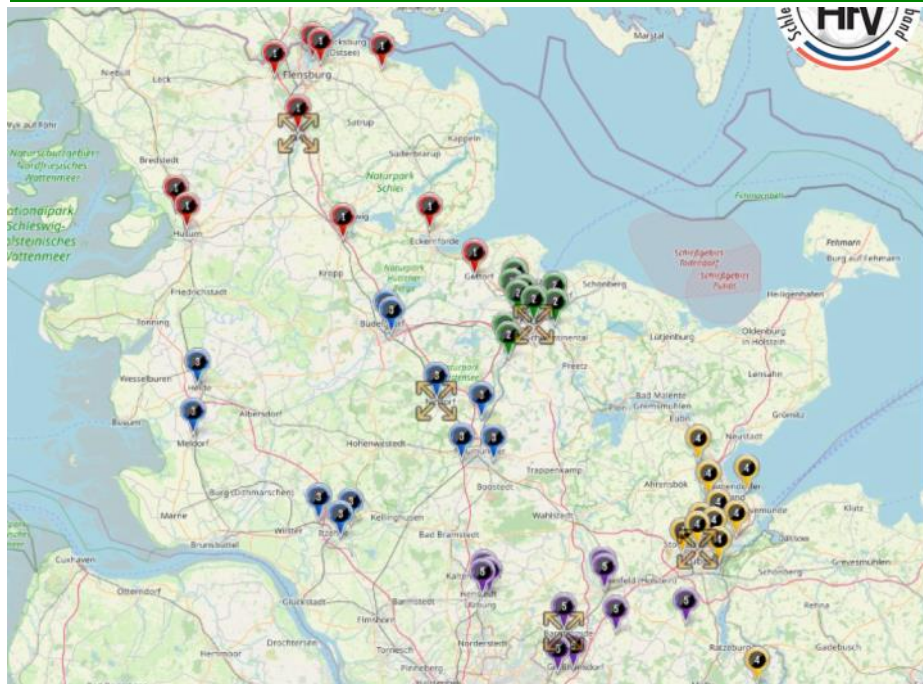

fb.me/EdekaMeldorf

Besuchen Sie uns bei Facebook

fb.me/EdekaAlbersdorf

Öffnungszeiten

Montag bis Samstag

06:30 - 20:00 Uhr

www.edeka-maron.de

Alle für die Verbandsliga gemeldeten Mannschaften sind berücksichtigt wurden. Es gibt 5 Staffeln - 3 Staffeln mit 11 und 2 Staffeln mit 10 Mannschaften.