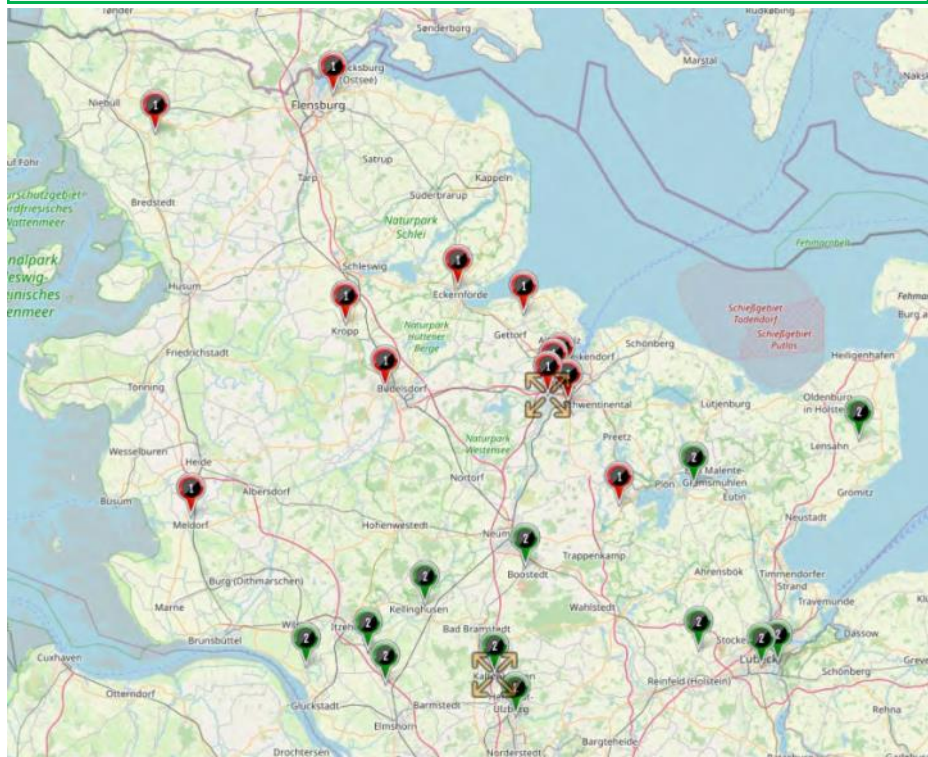

Frauen ¹

Landesliga Schleswig

Bei den Frauen gibt es zwei Landesligen - Schleswig und Holstein mit je 12 Mannschaften. Der 1. Spieltag unserer Frauenmannschaft ist Samstag, der 26. August, gegen die SG Langenhorn/Enge-Sande. Es ist ein Auswärtsspiel.

1	FC Kilia Kiel	2	Eichholzer SV
Landesliga	IF Stjernen Flensburg	Landesliga	FSC Kaltenkirchen
Schleswig	Kieler MTV II	Holstein	SG Ostholstein RL
	SG EMTV/ Fleckeby		SG Wiltermarsch
	SG Kalübbe/Bosau/Sarau		SV Boostedt
	SG Langenhorn/Enge-Sande		SV Fortuna Bösdorf
	SG Neudorf-B./Osdorf		SV Fortuna St. Jürgen 1
	SG Russee/Klausdorf		SV Henstedt-Ulzburg II
	SSG Rot-Schwarz Kiel II		SV Neuenbrook/Rethwisch
	TSV Kropp		TSV Zarpfen
	TuRa Meldorf		VfL Kellinghusen
	TuS Rotenhof		VR Horst