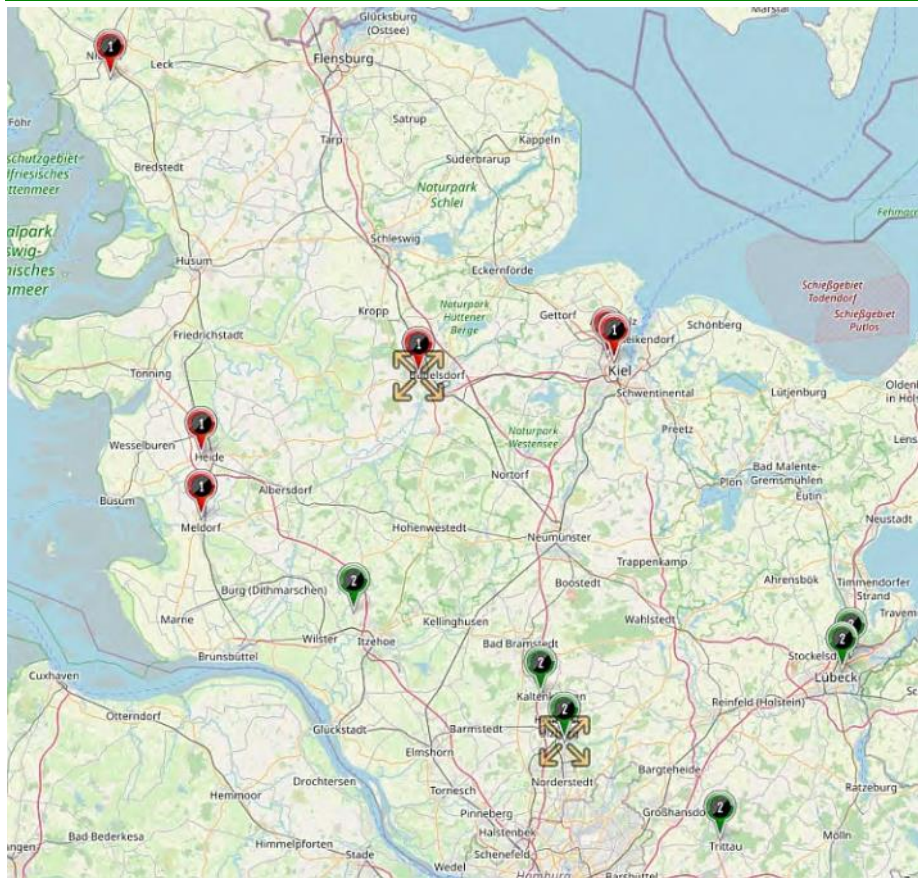

Bei den B-Juniorinnen gibt es zwei Landesligen - Schleswig und Holstein mit je 6 Mannschaften. Auch hier sind teilweise lange Strecken zu den Spielorten zu fahren. Der 1. Spieltag unserer B-Juniorinnen wird voraussichtlich Anfang September sein.

1	Kieler MTV	2	FSG Oldendorf Itzehoe
B-Juniorinnen	SV Frisia 03 Risum-Lindholm	B-Juniorinnen	FSC Kaltenkirchen
LL	TSV Lohe-Rickelshof	LL	JfV Lübeck
	TuRa Meldorf	Holstein	SV Henstedt-Ulzburg
Schleswig	TuS Rotenof		SV Viktoria
	Holstein Kiel		TSV Trittau